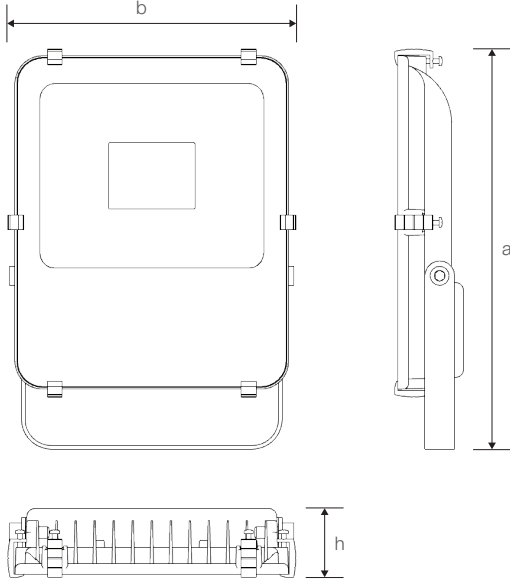

SAFİR

75W Cephe ve Alan LED Aydınlatma Armatürü

Ürün Kodu

: VL519075

Standart Model

Ürün ölçüleri (mm)

	a	b	h
Standart	335	242	57

Ağırlık (kg)

75W	2,04
-----	------

Projektör Konsolu

Ürün Parça Listesi

- 1) Gövde
- 2) Cam
- 3) Conta
- 4) Reflektör
- 5) Cam mandali
- 6) Konsol

• YAVUZ, önceden bildirmeksizin gerekli gördüğü değişiklikleri yapma hakkını saklı tutar.