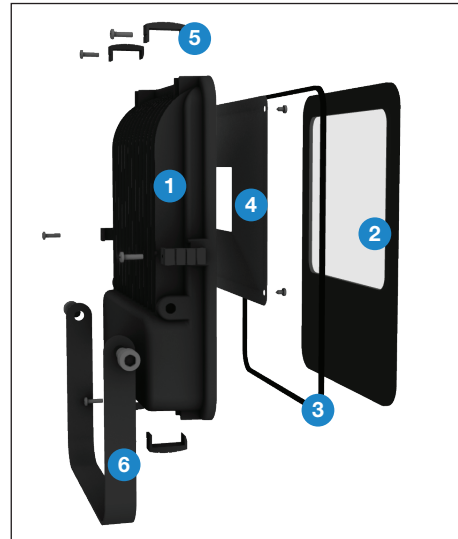

SAFİR

75W Cephe ve Alan LED Aydınlatma Armatürü

Ürün Kodu

: VL519075

Standart Model

Ürün ölçüleri (mm)

	a	b	h
Standart	335	242	57

Ağırlık (kg)

75W	2,04
-----	------

Projektör Konsolu

Ürün Parça Listesi

- 1) Gövde
- 2) Cam
- 3) Conta
- 4) Reflektör
- 5) Cam mandali
- 6) Konsol

• YAVUZ, önceden bildirmeksizin gerekli gördüğü değişiklikleri yapma hakkını saklı tutar.