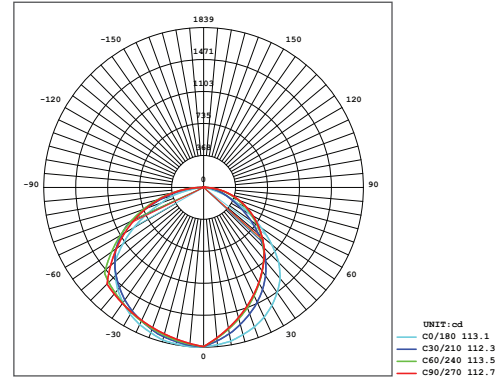

Optik ve Elektriksel Özellikler

Tüketim Gücü	: 75 W
Armatür Lümeni	: 8733 lm
Armatür Verimliliği	: 116.4 lm/W
Giriş Gerilimi	: 220-240 V
Giriş Frekans	: 50-60 Hz
Güç Faktörü	: > 0.95
Max. Gerilim Dayanımı (surge)	: 2 kV
Sürüş Akımı	: 700 mA
Renk Sıcaklığı (CCT)	: 6500K
Renksek Geriverim İndeksi (CRI)	: > 80

Diğer Özellikler

Çalışma Sıcaklık Aralığı	: -20°C / +45°C
Darbe Dayanım Sınıfı (IK)	: IK10
Led Ömrü	: 1000.000 Saat

Işık Eğrisi

Renk Sıcaklık Tablosu

Opsiyonel Özellikler

Renk Sıcaklığı	: 3000K / 4000K / 5700K
Dali Uyumluluğu	: Var
Sensör	: Var